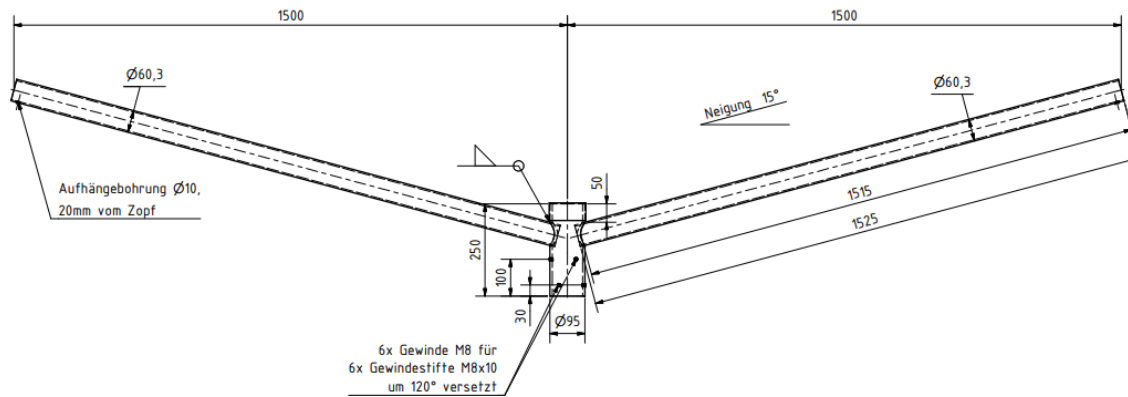

Restemaste - Ausleger

je Ausleger
111,-- Euro
zzgl. MwSt.

Doppelausleger
durchgehend zyl. 60 mm Durchmesser
Ausladung 1,50 m winklig
Neigung 15 Grad
(Ausleger um 180 Grad zueinander versetzt)
passend für Mastzopf = 76 mm,
verzinkt

- Art.-Nr.: XALW2Z-0715-003-R
- ggf. entstehen Transportkosten
- zwischenverkauf vorbehalten