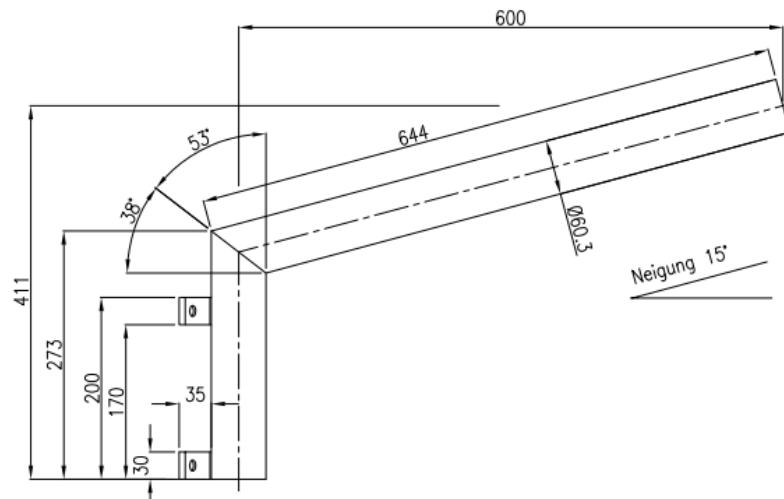

Restemaste - Ausleger

**je Ausleger
73,20-- Euro
zzgl. MwSt.**

Ausleger
durchgehend zyl. 60 mm Durchmesser
mit 2 angeschweißten Laschen
für Holzmastbefestigung
Ausladung 0,60 m winklig
Neigung 15 Grad
verzinkt

- die Ausleger sind bereits verzinkt
- Art.-Nr.: XALW1Z-0606-002-R
- ggf. entstehen Transportkosten
- Zwischenverkauf vorbehalten