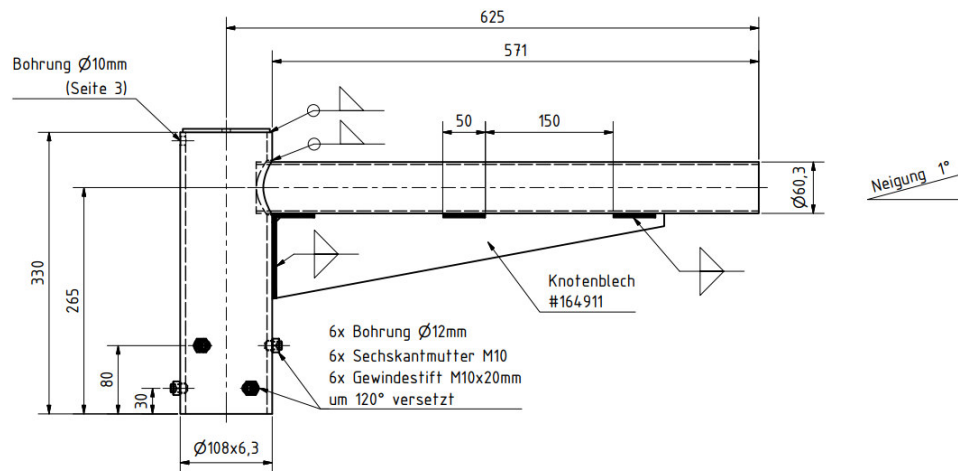

# Restemaste - Ausleger

**je Ausleger  
87,-- Euro  
zzgl. MwSt.**

Einfach - Ausleger  
durchgehend zyl. 60 mm Durchmesser  
Ausladung 625 mm waagrecht  
Neigung 1 Grad  
mit 1 Knotenblech  
Überwurf 108 x 330 mm lang  
mit 2 x 3 um 120 Grad versetzten  
Befestigungsschrauben,  
passend für Mastzopf = 89 mm  
verzinkt

- Art.-Nr.: XALW1Z-0806-002-R
- ggf. entstehen Transportkosten
- Zwischenverkauf vorbehalten