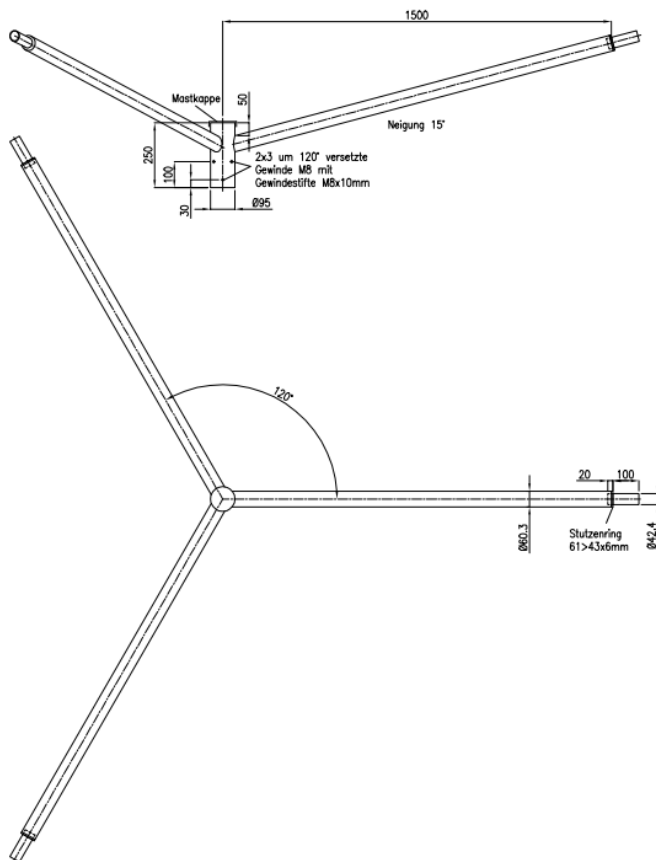

**je Ausleger  
193,50 Euro  
zzgl. MwSt.**

Dreifach - Ausleger  
durchgehend zyl. 60 mm Durchmesser  
Ausladung 1,50 m winklig  
Stützen 42,4 x 100 mm  
Neigung 15 Grad  
(Ausleger um 120 Grad versetzt)  
Überwurf 95 x 250 mm lang  
mit 2 x 3 um 120 Grad versetzten  
Befestigungsschrauben,  
passend für Mastzopf = 76 mm,  
verzinkt

- Art.-Nr.: XALW3Z-0615-002-R
- ggf. entstehen Transportkosten
- zwischenverkauf vorbehalten
- aktuell maximal 1 Stück am Lager