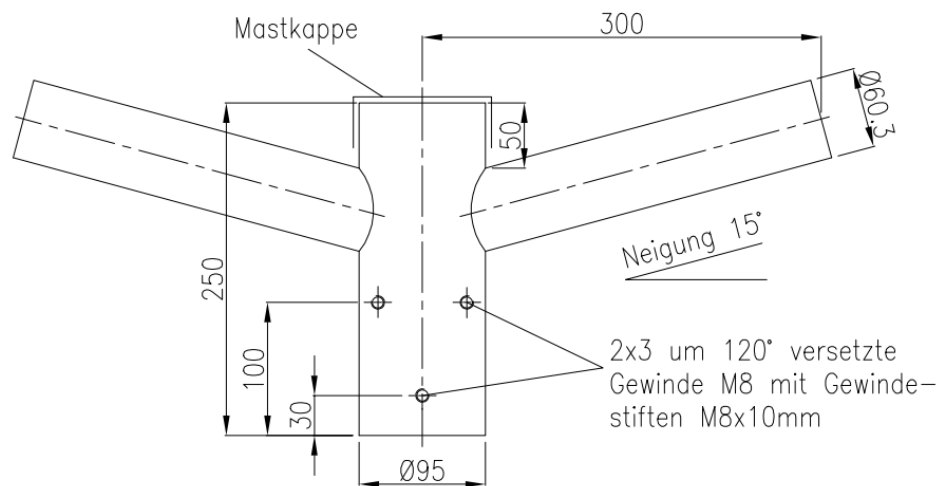

**je Ausleger  
71,-- Euro  
zzgl. MwSt.**

**Doppel - Ausleger**  
**durchgehend zyl. 60 mm Durchmesser**  
Ausladung **0,30 m winklig**  
Neigung **15 Grad**  
(Ausleger um 180 Grad versetzt)  
Überwurf 95 x 6,3 x 250 mm lang  
mit 2 x 3 um 120 Grad versetzten  
Befestigungsschrauben,  
passend für **Mastzopf = 76 mm**,  
verzinkt

- die Ausleger sind bereits verzinkt
- Art.-Nr.: XALW2Z-0703-001-R
- ggf. entstehen Transportkosten
- Zwischenverkauf vorbehalten