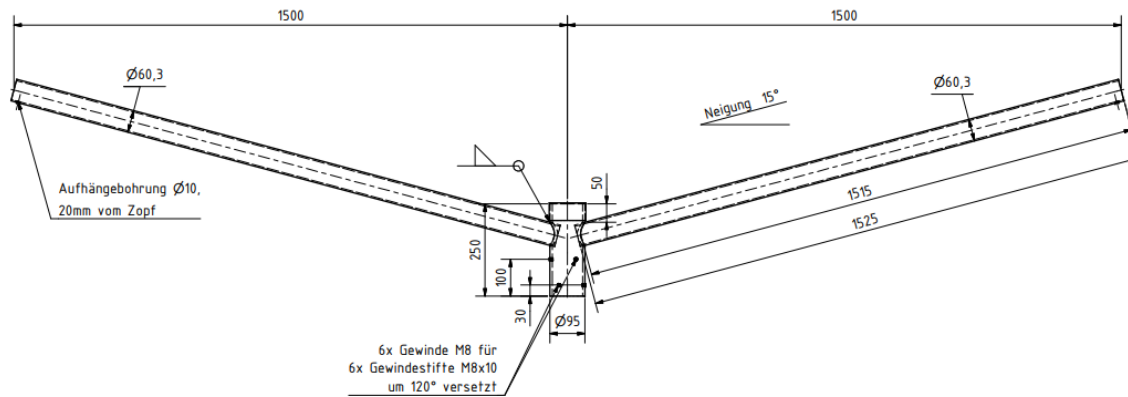

Restemaste - Ausleger

**je Ausleger
111,-- Euro
zzgl. MwSt.**

Doppelausleger
durchgehend zyl. 60 mm Durchmesser
Ausladung 1,50 m winklig
Neigung 15 Grad
(Ausleger um 180 Grad zueinander versetzt)
passend für Mastzopf = 76 mm,
verzinkt

- Art.-Nr.: XALW2Z-0715-003-R
- ggf. entstehen Transportkosten
- zwischenverkauf vorbehalten
- aktuell maximal 3 Stück am Lager