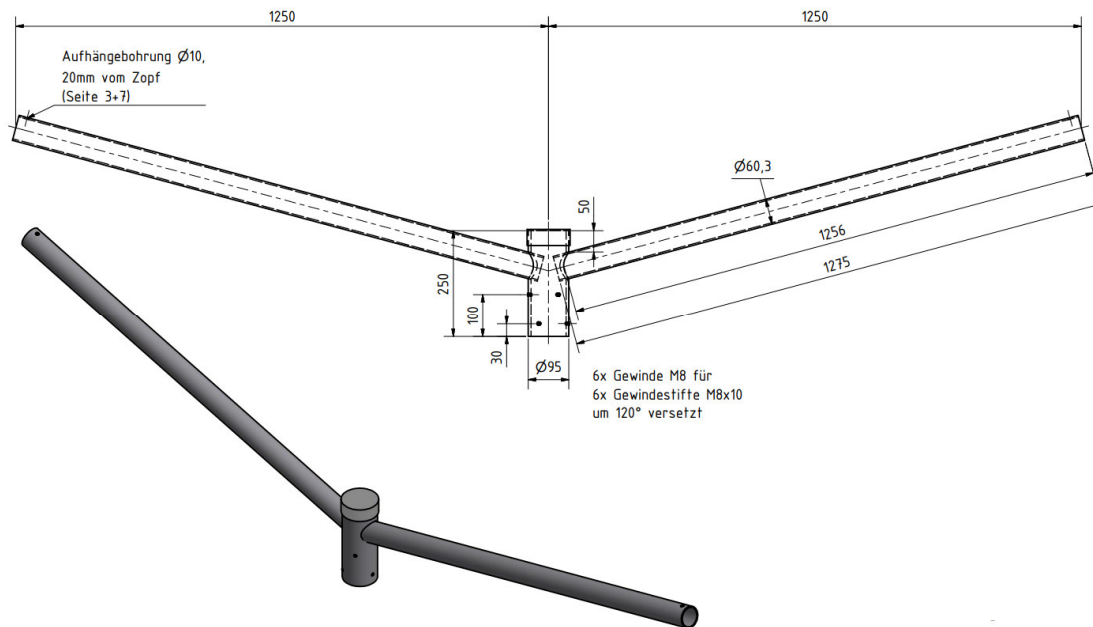

Restemaste - Ausleger

**je Ausleger
104,50-- Euro
zzgl. MwSt.**

Doppel-Ausleger
durchgehend zyl. 60 mm Durchmesser
Ausladung 1,25 m winklig
Neigung 15 Grad
(Ausleger um 180 Grad versetzt)
passend für Mastzopf = 76 mm,
verzinkt

- Art.-Nr.: XALW2Z-0712-004-R
- ggf. entstehen Transportkosten
- Zwischenverkauf vorbehalten
- aktuell noch max. 1 Stück auf Lager