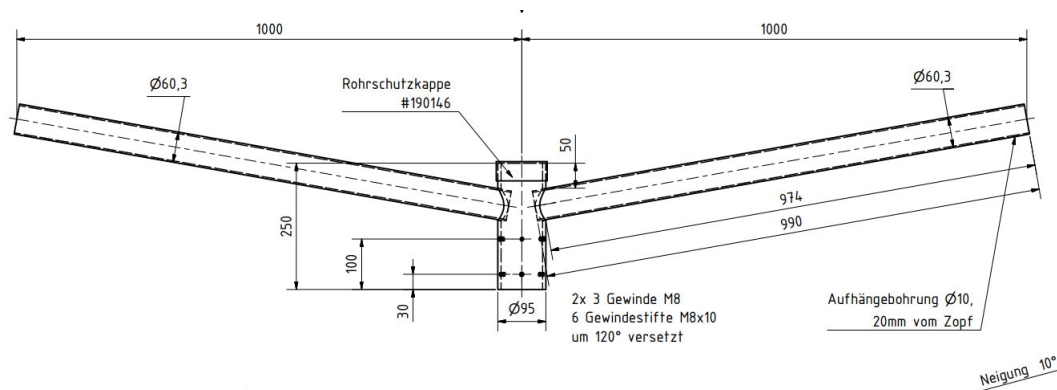

Restemaste - Ausleger

je Ausleger
108,-- Euro
zzgl. MwSt.

Doppel-Ausleger
durchgehend zyl. 60 mm
Durchmesser
Ausladung 1,00 m winklig
Neigung 10 Grad
(Ausleger um 180 Grad versetzt)
passend für Mastzopf = 76 mm,
verzinkt + farbig

- Art.-Nr.: XALW2Z-0710-032-R
- ggf. entstehen Transportkosten
- Zwischenverkauf vorbehalten
- aktuell noch max. 1 Stück auf Lager
- verzinkt ohne Farbe = ./ 15,-- Euro