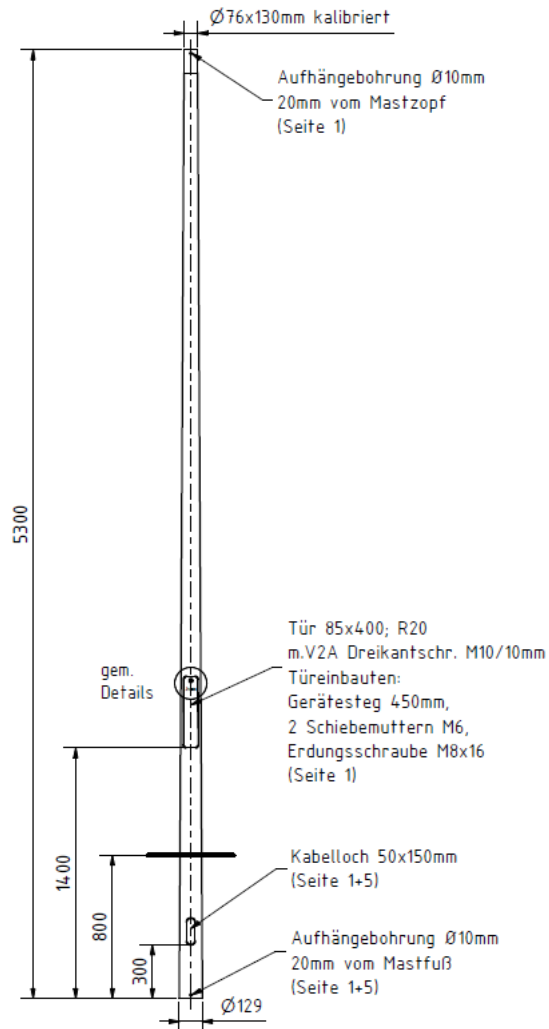

# Restmaste

**je Stück  
111,-- Euro  
zzgl. MwSt.**

gerade Maste, konisch  
Höhe über Erde 4,50 m  
Erdlänge 0,80 m  
oberer Durchm. 76 mm  
unt.-Durchmesser 129 mm  
Wandstärke 3 mm

Türe 85 x 400 mm

**mit Türlogo eines Leuchtenherstellers**

mit VA-Dreikantschraube M10

-10 mm Kantenlänge

(UKT = 600 mm über Erde),

Steg mit 2 Schiebemuttern M6

und 1 Erdungsschraube M8x15,

2 x Kabelloch 50 x 150 mm

(UKK = 500 mm unter Erde),

verzinkt

- die Maste werden vor der Auslieferung verzinkt
- mehrere Maste am Lager, Art.-Nr.: XKAM076045E-048-R
- ggf. entstehen Transportkosten
- Zwischenverkauf vorbehalten